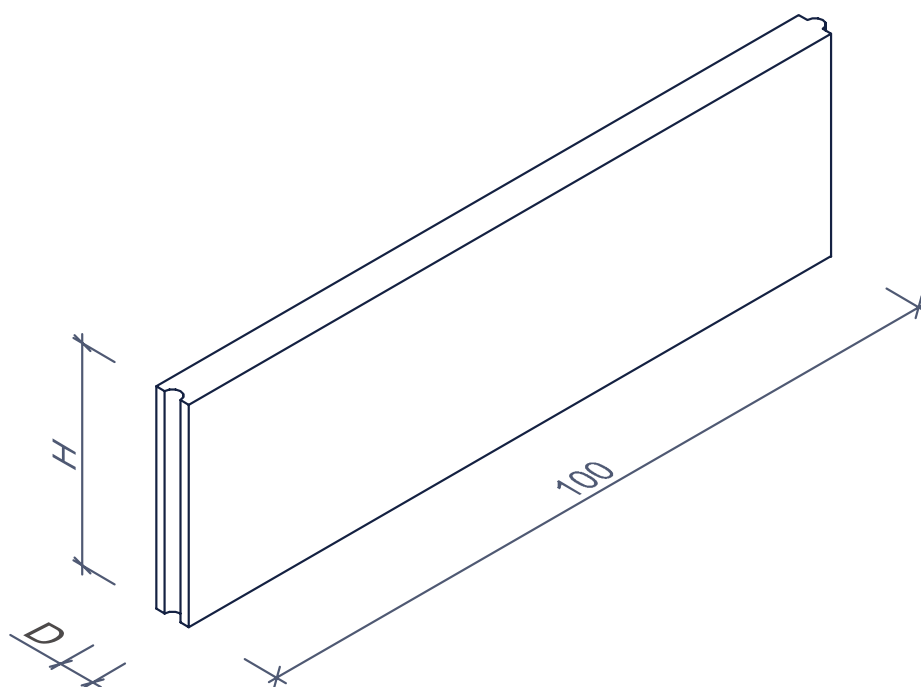

BORDUREN

BORDUREN

AFMETINGEN

Hoogte (H) 15cm - Lengte 100cm - Dikte (D) 5cm - 2 bovenste zijden afgeschuind

Hoogte (H) 20cm - Lengte 100cm - Dikte (D) 6cm - 2 bovenste zijden afgeschuind

Hoogte (H) 30cm - Lengte 100cm - Dikte (D) 6cm - 2 bovenste zijden afgeschuind

GEWICHT

17 kg

26 kg

41 kg

AFMETINGEN AFGERONDE BORDUREN

Hoogte (H) 25cm - Lengte 100cm - Dikte (D) 3cm - 1 zijde afgerond

GEWICHT

22 kg